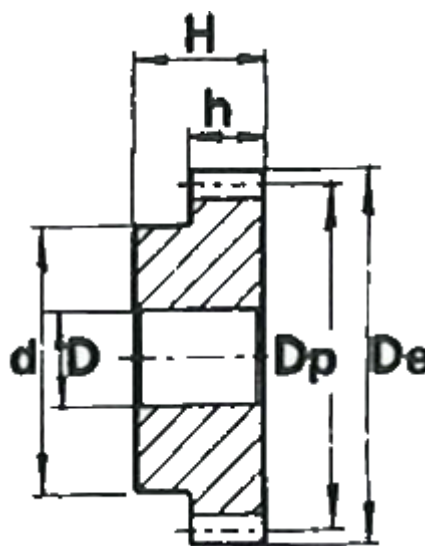

Varenummer: 616501020039
Beskrivelse: Cylindrisk tandhjul med nav
39 tdr. Modul 2

Mål

Antal tænder = 39
d = 50
D = 14
De = 82
Deling (Pitch) = 6.2832
Dp = 78
H = 35
h = 20

Modul = 2